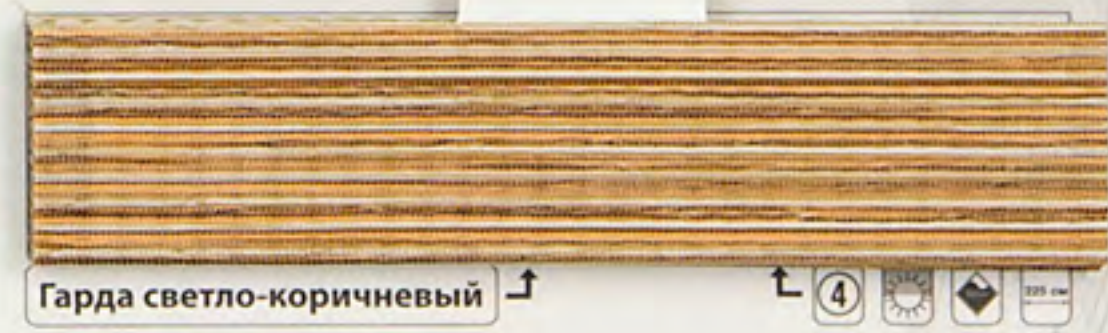

Гарда медовый ↗

Гарда перл орех ↗

Гарда орех ↗

Гарда шоколад ↗

Скио перл белый ↗

Гарда перл песочный ↗

Гарда песочный ↗

Скио перл песочный ↗

Атри бронзовый ↗

Гарда светло-коричневый ↗

Гарда перл коричневый ↗

Натурал

Того флаур коричневый ↗

Корона темно-бежевый ↗

Самоа коричневый ↗

Аскона светло-коричневый ↗