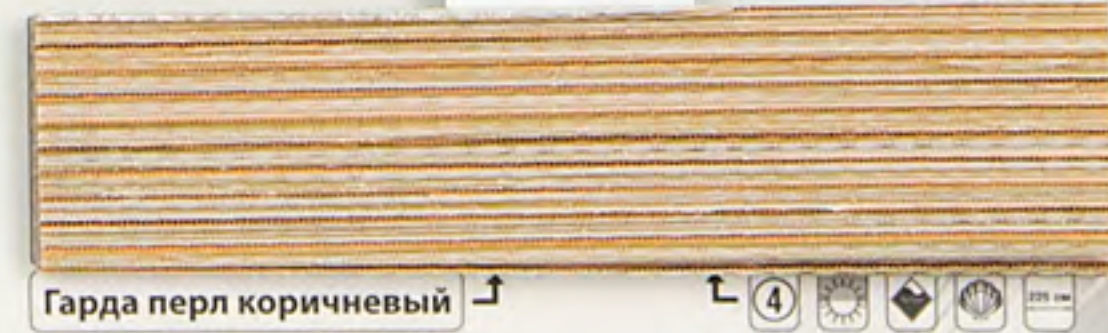

Гарда медовый ↗

Гарда перл орех ↗

Гарда орех ↗

Гарда шоколад ↗

Скио перл белый ↗

Гарда перл песочный ↗

Гарда песочный ↗

Скио перл песочный ↗

Атри бронзовый ↗

Гарда светло-коричневый ↗

Гарда перл коричневый ↗

Натурал

Того флаур коричневый ↗

Корона темно-бежевый ↗

Самоа коричневый ↗

Аскона светло-коричневый ↗