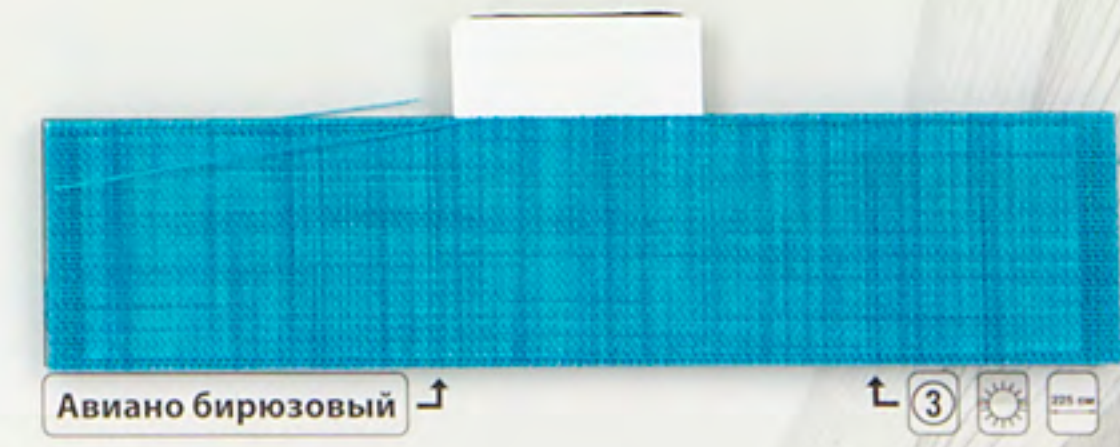

Базель перл светло-бирюзовый ↗

↖ ① ☀️ 🐚 225 см

Краш перл мятный ↗

↖ ② ☀️ 🐚 220 см

Авиано бирюзовый ↗

↖ ③ ☀️ 225 см

Бирюзовый

Аида перл светло-серый ↗