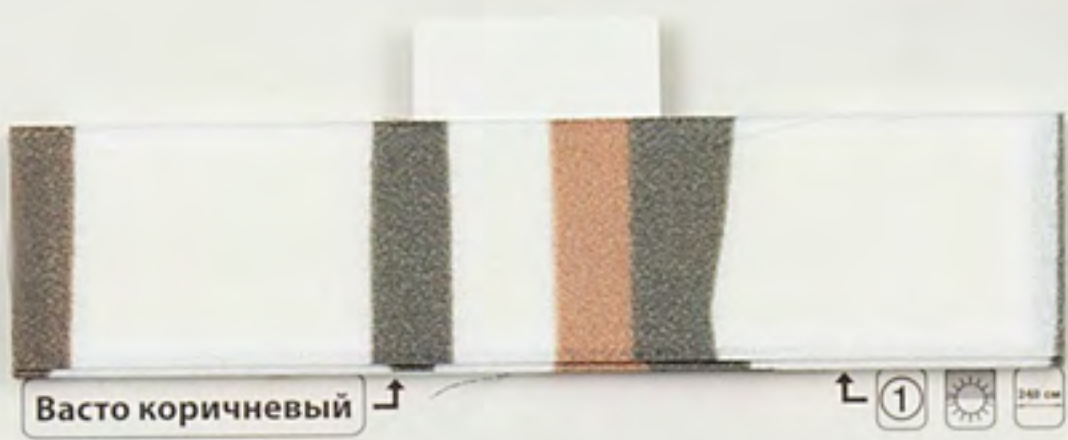

Шайн голубой ↗

Гарда светло-серый ↗

Мун блэкаут синий ↗

Гарда серый ↗

Бароло перл синий ↗

СИНИЙ

Васто коричневый ↗

↖ ① ☀️ 240 см