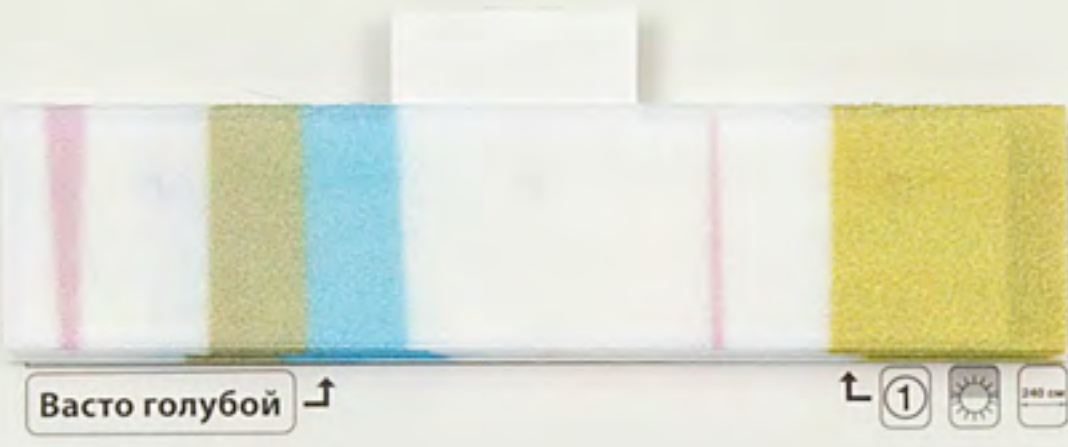

Шайн голубой ↗

Гарда светло-серый ↗

Мун блэкаут синий ↗

Гарда серый ↗

Бароло перл синий ↗

СИНИЙ

Васто коричневый ↗

↖ ① ☀️ 240 см

Васто серый ↗

↖ ① ☀️ 240 см

Васто голубой ↗

↖ ① ☀️ 240 см

Васто сиреневый ↗

↖ ① ☀️ 240 см

Бароло перл бирюзовый ↗

↖ ③ ☀️ 🐚 240 см